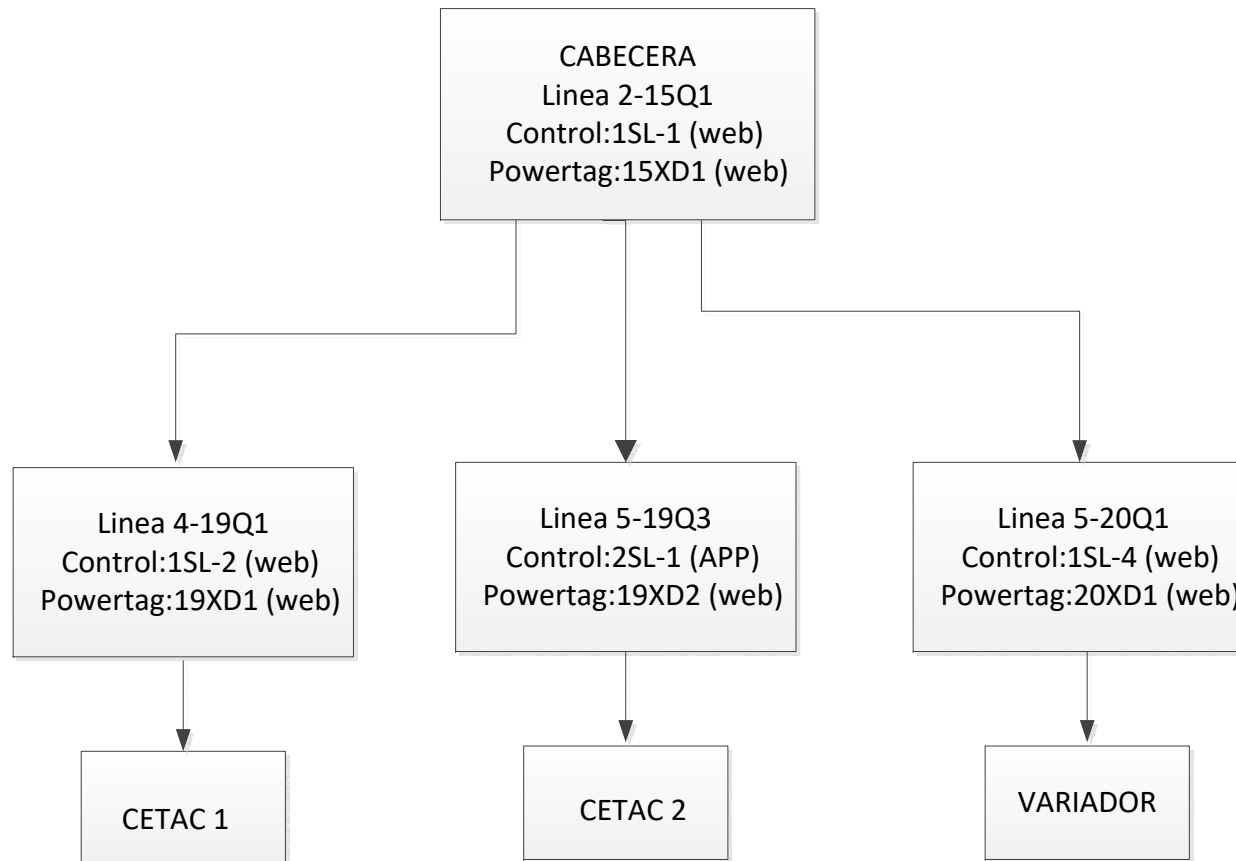

ESQUEMA DE BLOQUES SCHUKO

(51U1) 1SL- = Smartlink SI B - mySmartLink-4388 IP 192.168.102.232

(52U1) 2SL- = Smartlink ELE B IP 192.168.102.231

ESQUEMA DE BLOQUES CETAC

(51U1) 1SL- = Smartlink SI B - mySmartLink-4388 IP 192.168.102.232

(52U1) 2SL- = Smartlink ELE B IP 192.168.102.231