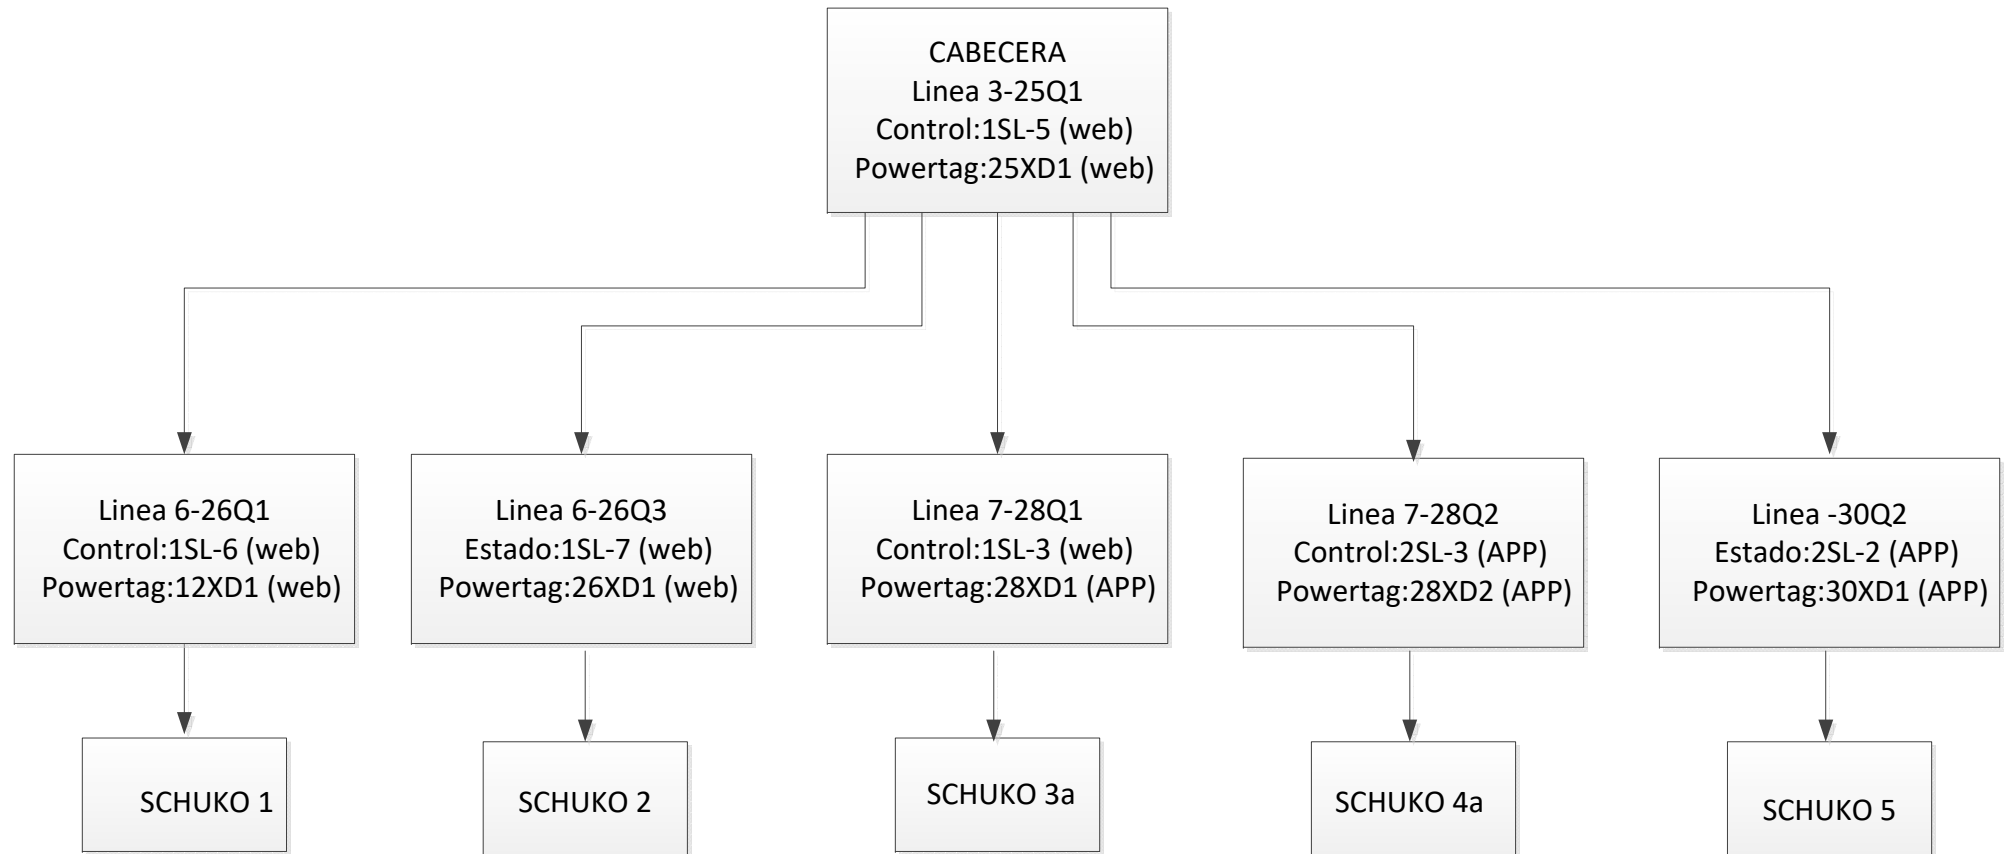

ESQUEMA DE BLOQUES SCHUKO

(51U1) 1SL- = Smartlink SI B - mySmartLink-4388 IP 192.168.102.232

(52U1) 2SL- = Smartlink ELE B IP 192.168.102.231

ESQUEMA DE BLOQUES CETAC

(51U1) 1SL- = Smartlink SI B - mySmartLink-4388 IP 192.168.102.232

(52U1) 2SL- = Smartlink ELE B IP 192.168.102.231